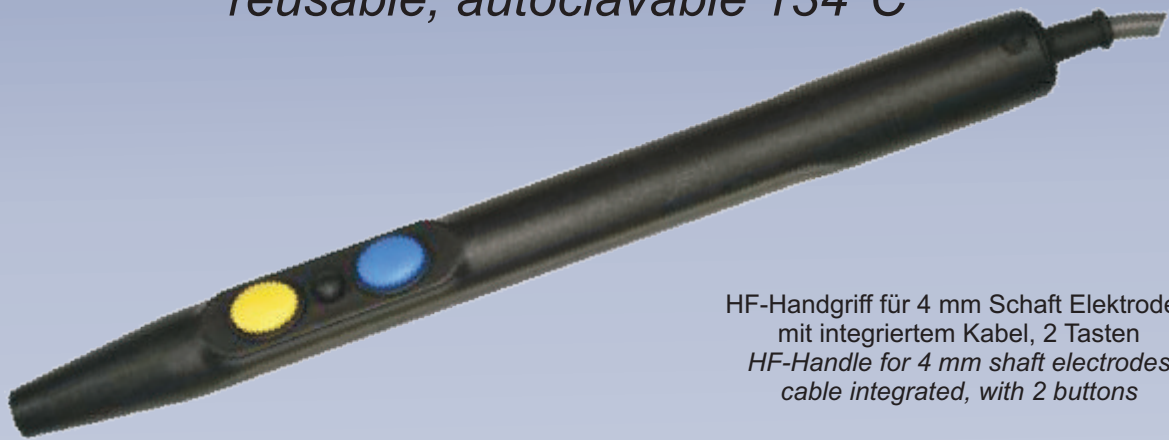

HF-Handgriffe mit Kabel *HF-Handles with cable*

wiederverwendbar, autoklavierbar 134°C
reusable, autoclavable 134°C

HF-Handgriff für 4 mm Schaft Elektroden
mit integriertem Kabel, 2 Tasten
*HF-Handle for 4 mm shaft electrodes
cable integrated, with 2 buttons*

Erbe ICC / ACC Storz	3 Meter	76-92746-30
	5 Meter	76-92747-50
Martin Berchtold Integra	3 Meter	76-92741-30
	5 Meter	76-92743-50
Valleylab 3-pin internationale Modelle	3 Meter	76-92740-30
	5 Meter	76-92745-50